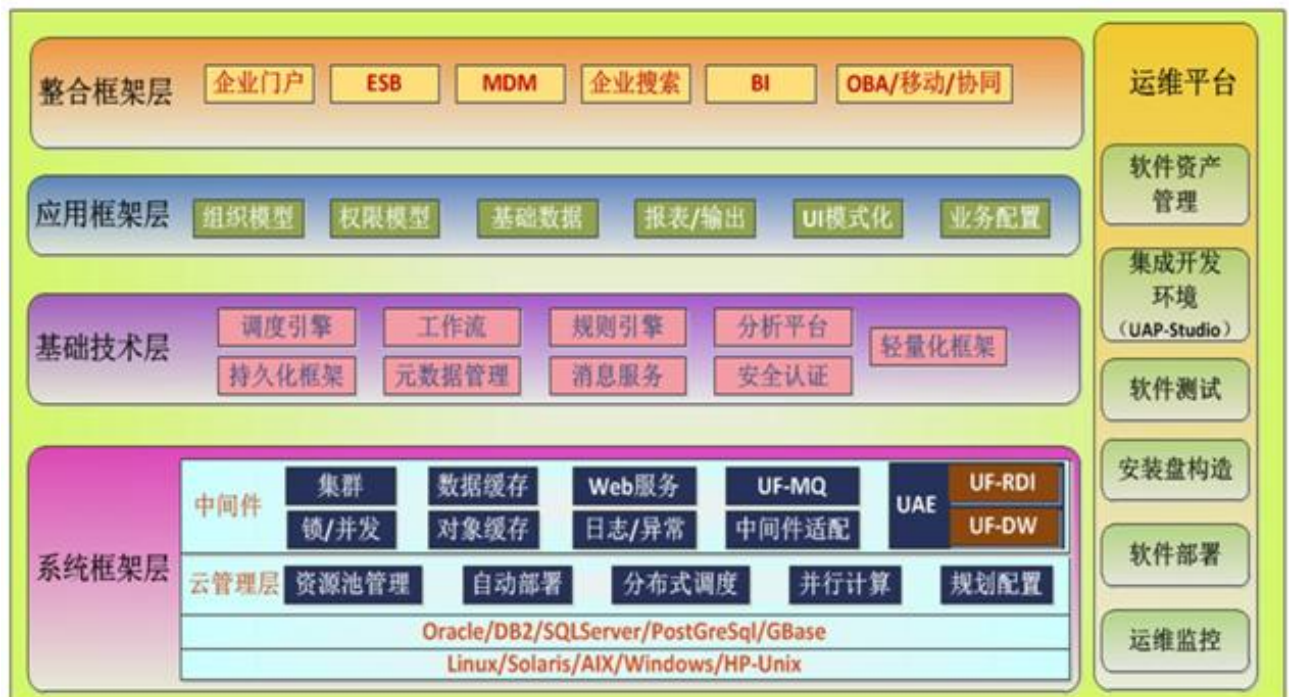

用友 NC 建筑行业 UAP 技术平台解决方案

一、方案概述

建筑行业整体解决方案技术基础

一站式单点登录 **统一工作流引擎** **统一组织架构及权限控制** **统一的数据库管理**

用友建筑行业整体解决方案各子系统统一构建在用友 UAP 技术平台之上, 实现信息化管理完全一体化。

二、应用价值

稳定开放的底层技术平台

J2EE 架构,跨数据库,跨操作系统, 支持应用分布; 提供安全和事务管理; 提供系统动态负载均衡能力; 提供系统资源监控和管理能力

基于多组织架构的企业应用平台

满足用户个性化的需求，及用户在发展过程中变化的需求，支持企业模型的仿真、分析、诊断、优化和调整

基于模式化的开发平台

表单、报表、打印、查询功能的标准化

开放的系统集成平台

Portal 和基于 SOA 的交换架构、数据传输

用友 推动管理进步

地址：北京市海淀区北清路 68 号用友软件园
邮编：100094 总机：+ 86 10 6243 6688
网址：www.yonyou.com 客户专线：4006 600 588
服务邮箱：contact@yonyou.com